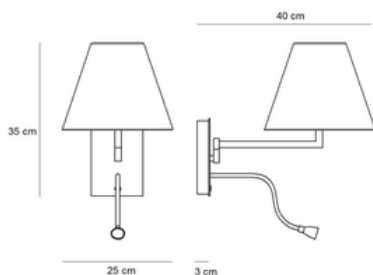

### Características técnicas Technical Specifications

Acabado Finish	<b>Acero en acabado Níquel Mate o Latón Satinado.</b> Steel in Matte Nickel or Satin Brass finish.
Medidas Dimensions	<b>120 x 120 mm</b> 120 x 120 mm
Voltaje Voltage	<b>100V - 240V</b> 100V - 240V
Frecuencia Frequency	<b>50/60 Hz</b> 50/60 Hz
Ip Ip rating	<b>IP20</b> IP20
Bombilla Lightbulb	<b>LED Integrado</b> Integrated LED
Incluye transformador Transformer included	<b>Si</b> Yes