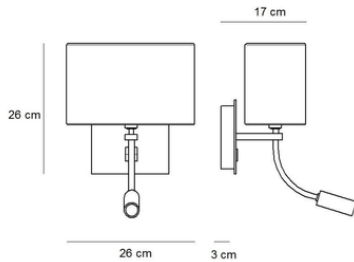

## FICHA TÉCNICA – TECHNICAL DATA SHEET

REF. ORBITA

**Diseño** Equipo Interno LD  
**Iluminación interior**  
**Categoría:** Apliques de pared

### Características técnicas Thecnical Specifications

Acabado  
Finish

**Níquel Satín**  
Satin Nickel.

Medidas  
Dimensions

**26 cm x 26 cm x 17 cm**  
26 cm x 26 cm x 17 cm

Voltaje  
Voltage

**100V - 240V**  
100V - 240V