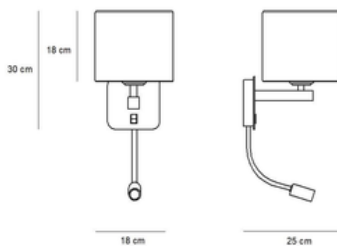

## FICHA TÉCNICA – TECHNICAL DATA SHEET

REF. VARA

**Diseño** Equipo Interno LD  
**Iluminación interior**  
**Categoría:** Apliques de pared

### Características técnicas Technical Specifications

Acabado  
Finish

**Acero en acabado Níquel Mate o Blanco Mate**  
Steel structure in Matte Nickel or Matte White

Medidas  
Dimensions

**120 x 120 mm**  
120 x 120 mm