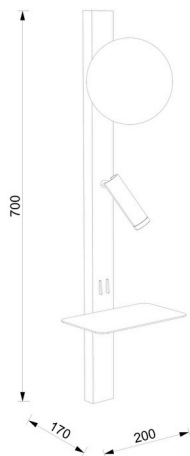

FICHA TÉCNICA – TECHNICAL DATA SHEET

REF. AXIS

Diseño Equipo Interno LD
Iluminación interior
Categoría: Lámpara de techo

Descripción

El aplique Axis redefine la iluminación de cabecero combinando una esfera de luz ambiental, un lector LED orientable y un práctico estante integrado en una estructura minimalista de líneas puras. Este modelo permite una personalización integral: desde acabados metálicos y colores a medida hasta ajustes en dimensiones y especificaciones técnicas, garantizando una adaptación total a la identidad estética y funcional de cada proyecto profesional.

Description

The Axis wall light redefines bedside lighting by combining an ambient light globe, an adjustable LED reading light, and a practical integrated shelf within a minimalist structure defined by clean lines. Axis offers extensive customization options, including bespoke finishes and colours, dimensional adjustments, and tailored technical specifications, ensuring seamless integration with the aesthetic and functional requirements of any professional project.

Características técnicas Technical Specifications

Acabado
Finish

Acero
Steel

Medidas
Dimensions

700cm x 170cm x 200cm
700cm x 170cm x 200cm

Voltaje
Voltage

220V - 240V
220V - 240V

Frecuencia
Frequency

 **Estructura metálica**
Metal structure