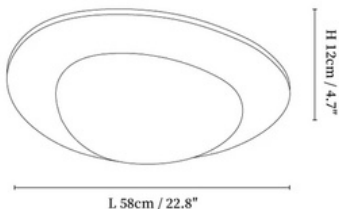

## FICHA TÉCNICA – TECHNICAL DATA SHEET

REF ARCOA

**Diseño Equipo Interno LD**  
**Iluminación interior**  
**Categoría: Lámpara de techo**

### Características técnicas Technical Specifications

Acabado  
Finish

**Travertino Natural**  
Natural Travertine

Medidas  
Dimensions

**Ø 15 cm x H 8 cm**  
Ø 15 cm x H 8 cm

Voltaje  
Voltage

**110V - 240V**  
110V - 240V