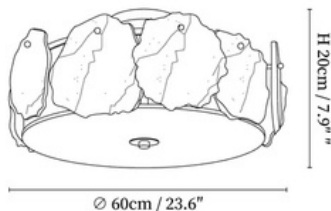

FICHA TÉCNICA – TECHNICAL DATA SHEET

REF ISOLA

Diseño Equipo Interno LD
Iluminación interior
Categoría: Lámpara de techo

Descripción

Lámpara de techo de superficie fabricada en alabastro natural, que combina un diseño minimalista con la elegancia atemporal de la piedra natural. Su difusor translúcido genera una iluminación cálida y uniforme, realzando la atmósfera de espacios residenciales, hospitality y proyectos contract. Ideal para salones, dormitorios, comedores y pasillos. Debido a las características naturales del alabastro, cada pieza presenta vetas y tonalidades únicas. Posibilidad de adaptación para proyectos contract y personalización de acabados según las necesidades del cliente.

Características técnicas Thecnical Specifications

Acabado
Finish

Alabastro Natural
Natural Alabaster

Medidas
Dimensions

Ø 20 cm x H 10 cm
Ø 25 cm x H 10 cm
Ø 30 cm x H 10 cm

Voltaje
Voltage

110V - 240V
110V - 240V