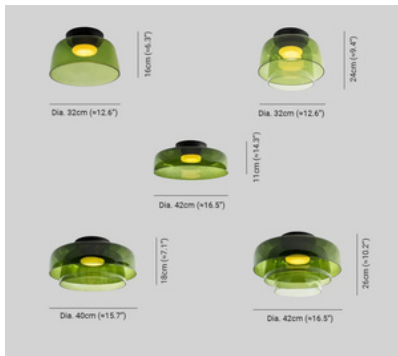

FICHA TÉCNICA – TECHNICAL DATA SHEET

REF. LYRIA

Diseño Equipo Interno LD
Iluminación interior
Categoría: Lámpara de techo

Descripción

Lámpara de techo de superficie fabricada en vidrio y metal, diseñada para aportar elegancia y calidez a espacios residenciales y de hospitality. Su diseño creativo y minimalista la convierte en una pieza ideal para dormitorios, salones, comedores y proyectos contract. La combinación de materiales nobles y formas refinadas genera una iluminación decorativa y acogedora. Posibilidad de adaptación para proyectos contract y personalización de acabados según las necesidades del cliente.

Description

Modern flush mount ceiling light crafted from glass and metal, designed to bring elegance and softness to residential and hospitality interiors. Its creative and minimalist design makes it ideal for bedrooms, living rooms, dining areas and contract projects. The combination of premium materials and refined shapes creates a warm and decorative lighting effect. Contract adaptations and custom finishes are available according to client project requirements.

Características técnicas Technical Specifications

Acabado
Finish

Vidrio Ámbar + Oro
Amber Glass + Gold

Medidas
Dimensions

Ø 25 cm x H 22 cm
Ø 25 cm x H 22 cm

Voltaje
Voltage

110V - 240V
110V - 240V

Frecuencia
Frequency