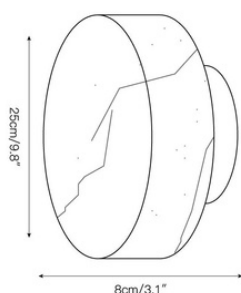

FICHA TÉCNICA – TECHNICAL DATA SHEET

REF. MALVA

Diseño Equipo Interno LD
Iluminación interior
Categoría: Apliques de pared

Descripción

Aplique de pared de diseño contemporáneo que combina una estructura metálica con un difusor de alabastro natural. Su forma compacta y geométrica proyecta una iluminación suave, ideal para crear ambientes acogedores en dormitorios, salones o pasillos. Al tratarse de alabastro natural, cada pieza presenta un veteado único e irrepetible. Disponibilidad de adaptar a medida y perfecto para proyectos contract.

Características técnicas Thecnical Specifications

Acabado
Finish

Metal y Alabastro
Metal and Alabaster

Medidas
Dimensions

D 15cm x W 7cm x H 15cm
D 18cm x W 7cm x H 15cm
D 20cm x W 7,5cm x H 20cm
D 25cm x W 8cm x H 25cm