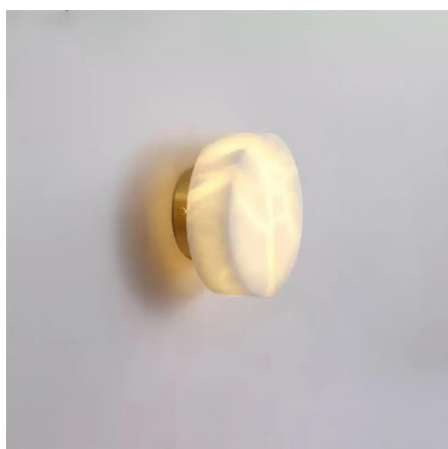

FICHA TÉCNICA – TECHNICAL DATA SHEET

REF. MALVA

Diseño Equipo Interno LD
Iluminación interior
Categoría: Apliques de pared

Descripción

Aplique de pared de diseño contemporáneo que combina una estructura metálica con un difusor de alabastro natural. Su forma compacta y geométrica proyecta una iluminación suave, ideal para crear ambientes acogedores en dormitorios, salones o pasillos. Al tratarse de alabastro natural, cada pieza presenta un veteado único e irrepetible. Disponibilidad de adaptar a medida y perfecto para proyectos contract.

Description

Contemporary design wall light combining a metal structure with a natural alabaster diffuser. Its compact, geometric shape projects soft lighting, ideal for creating cozy atmospheres in bedrooms, living rooms, or hallways. As it is natural alabaster, each piece features unique and unrepeatable veining. Custom-made versions available and perfect for contract projects.

Características técnicas Thecnical Specifications

Acabado
Finish

Metal y Alabastro
Metal and Alabaster

Medidas
Dimensions

D 15cm x W 7cm x H 15cm
D 18cm x W 7cm x H 15cm
D 20cm x W 7,5cm x H 20cm
D 25cm x W 8cm x H 25cm