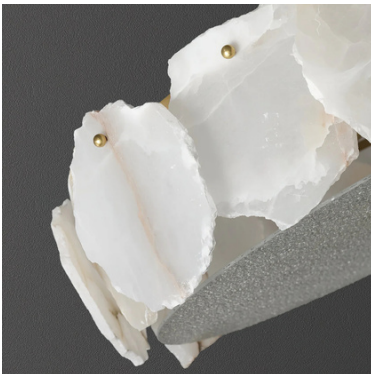

## FICHA TÉCNICA – TECHNICAL DATA SHEET

REF NEREA

**Diseño Equipo Interno LD**  
**Iluminación interior**  
**Categoría: Lámpara de techo**

**Acabados estructura**  
Structure finishes

**Alabastro natural y metal.**  
Natural alabaster and metal.

### Descripción

Lámpara de techo fabricada en alabastro natural, diseñada para aportar elegancia atemporal y una atmósfera cálida a los espacios interiores. Su diseño refinado realza las vetas y la translucidez propias de la piedra, generando una iluminación suave y decorativa. Ideal para salones, comedores, dormitorios, espacios hospitality y proyectos contract. Al tratarse de un material natural, cada pieza presenta dibujos y matices únicos. Posibilidad de adaptación para proyectos contract y personalización de acabados según las necesidades del cliente.

### Description

Ceiling lamp crafted from natural alabaster, designed to bring timeless elegance and a warm atmosphere to interior spaces. Its refined design highlights the unique veining and translucency of the stone, creating a soft and decorative lighting effect. Ideal for living rooms, dining rooms, bedrooms, hospitality environments and contract projects. As a natural material, each piece features unique patterns and variations. Contract adaptations and custom finishes are available according to client project requirements.