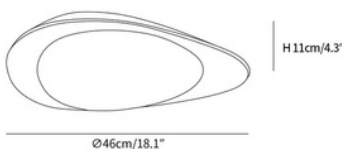

FICHA TÉCNICA – TECHNICAL DATA SHEET

REF.CORSICA

Diseño Equipo Interno LD
Iluminación interior
Categoría: Lámpara de techo

Descripción

Lámpara de techo con forma de guijarro y diseño suave y orgánico, inspirada en las formas de la naturaleza. Fabricada en metal y acrílico, proporciona una iluminación agradable y difusa, ideal para dormitorios, salones, habitaciones infantiles y proyectos contract. Su combinación de acabados en verde y beige aporta un toque contemporáneo y decorativo a cualquier espacio interior. Posibilidad de adaptación para proyectos contract y personalización de acabados según las necesidades del cliente.

Description

Modern double-ring ceiling lamp with a minimalist and elegant design, ideal for living rooms, bedrooms, studies and contract projects. Its circular geometry and integrated LED technology provide uniform and comfortable illumination while adding a contemporary decorative touch. Available in different sizes and finishes to suit a variety of interior design concepts. Contract adaptations and custom finishes are available according to client project requirements.

Características técnicas Thecnical Specifications

Acabado
Finish

Verde / Beige
Green / Beige

Medidas
Dimensions

Ø 48 cm x H 8 cm
Ø 48 cm x H 8 cm

Voltaje
Voltage

110V - 240V
110V - 240V

Frecuencia
Frequency