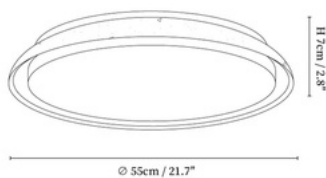

FICHA TÉCNICA – TECHNICAL DATA SHEET

REF.PRISMA

Diseño Equipo Interno LD
Iluminación interior
Categoría: Lámpara de techo

Descripción

Lámpara de techo minimalista fabricada en travertino natural, que combina líneas depuradas con la belleza atemporal de la piedra natural. Su diseño sobrio proporciona una iluminación suave y acogedora, ideal para dormitorios, salones, recibidores y proyectos contract. Las vetas y texturas propias del travertino convierten cada pieza en un elemento único. Posibilidad de adaptación para proyectos contract y personalización de acabados según las necesidades del cliente.

Características técnicas Thecnical Specifications

Acabado
Finish

Travertino Natural
Natural Travertine

Medidas
Dimensions

Ø 12 cm x H 8 cm
Ø 12 cm x H 8 cm

Voltaje
Voltage

110V - 240V
110V - 240V

Frecuencia
Frequency